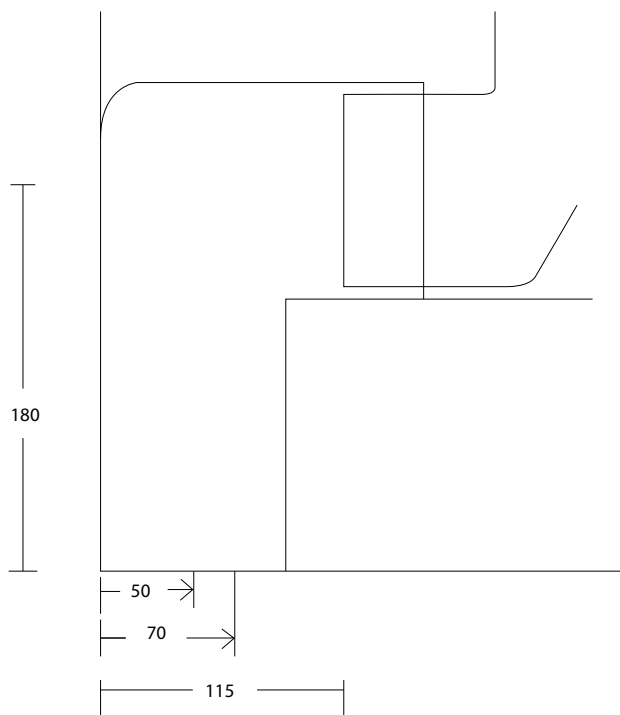

## **AFLØBSMULIGHED 2**

Dækker fra 5-7 cm fra væg

Side 4

## **AFLØBSMULIGHED 3**

Dækker fra 15-20 cm fra væg

# AFLØBSMULIGHED 1

Dækker fra 0-34 cm fra væg - Alternativt 11,5-34 cm. VVS nr. 617010920

**Alternativ uden  
udsparring i væg  
og gulv**

# AFLØBSMULIGHED 2

Dækker fra 5-7 cm fra væg - VVS nr. 617872110