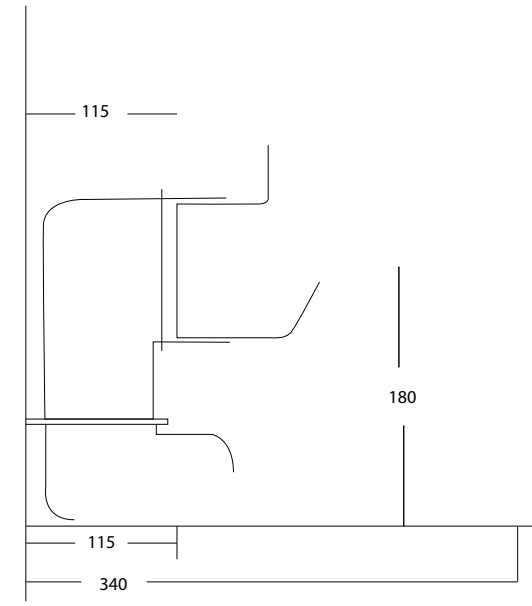

## **AFLØBSMULIGHED 2**

Dækker fra 5-7 cm fra væg

Side 4

## **AFLØBSMULIGHED 3**

Dækker fra 15-20 cm fra væg

# AFLØBSMULIGHED 1

Dækker fra 0-34 cm fra væg - Alternativt 11,5-34 cm. VVS nr. 617010920

**Alternativ uden  
udsparring i væg  
og gulv**