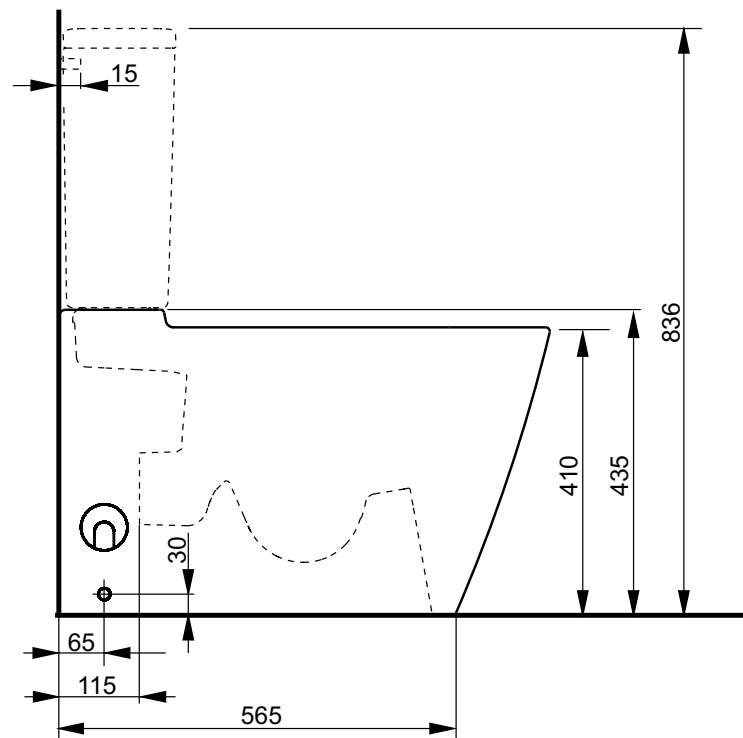

# AFLØBSMULIGHED 1

Dækker fra 0-34 cm fra væg - Alternativt 11,5-34 cm. VVS nr. 617010920

**Alternativ uden  
udsparring i væg  
og gulv**

# AFLØBSMULIGHED 2

Dækker fra 5-7 cm fra væg - VVS nr. 617872110