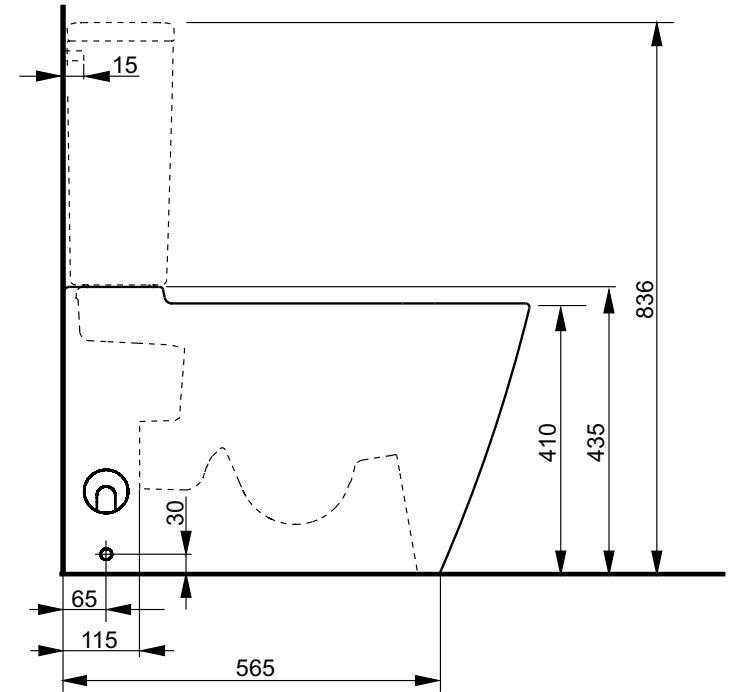

## **AFLØBSMULIGHED 1**

Dækker fra 0-34 cm fra væg - Alternativt 11.5-34 cm.

Side 3

## **AFLØBSMULIGHED 2**

Dækker fra 5-7 cm fra væg

Side 4

## **AFLØBSMULIGHED 3**

Dækker fra 15-20 cm fra væg

# AFLØBSMULIGHED 1

Dækker fra 0-34 cm fra væg - Alternativt 11,5-34 cm. VVS nr. 617010920

**Alternativ uden  
udsparring i væg  
og gulv**