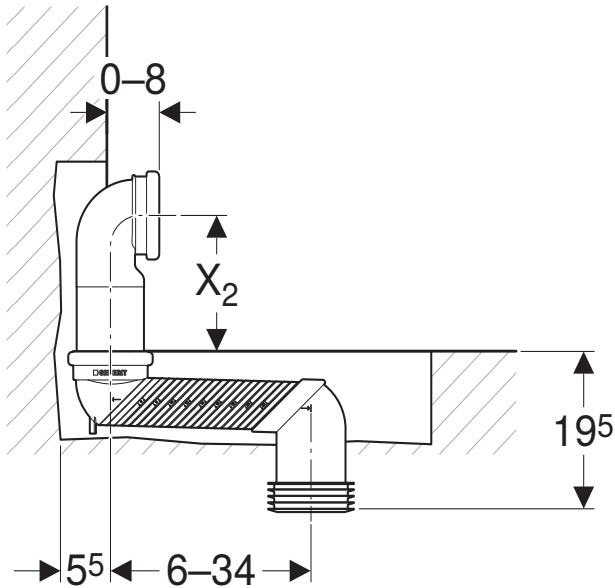

## **AFLØBSMULIGHED 1**

Dækker fra 0-34 cm fra væg - Alternativt 11.5-34 cm.

Side 3

## **AFLØBSMULIGHED 2**

Dækker fra 5-7 cm fra væg

Side 4

## **AFLØBSMULIGHED 3**

Dækker fra 15-20 cm fra væg

# AFLØBSMULIGHED 1

Dækker fra 0-34 cm fra væg - Alternativt 11,5-34 cm. VVS nr. 617010920

**Alternativ uden  
udsparring i væg  
og gulv**