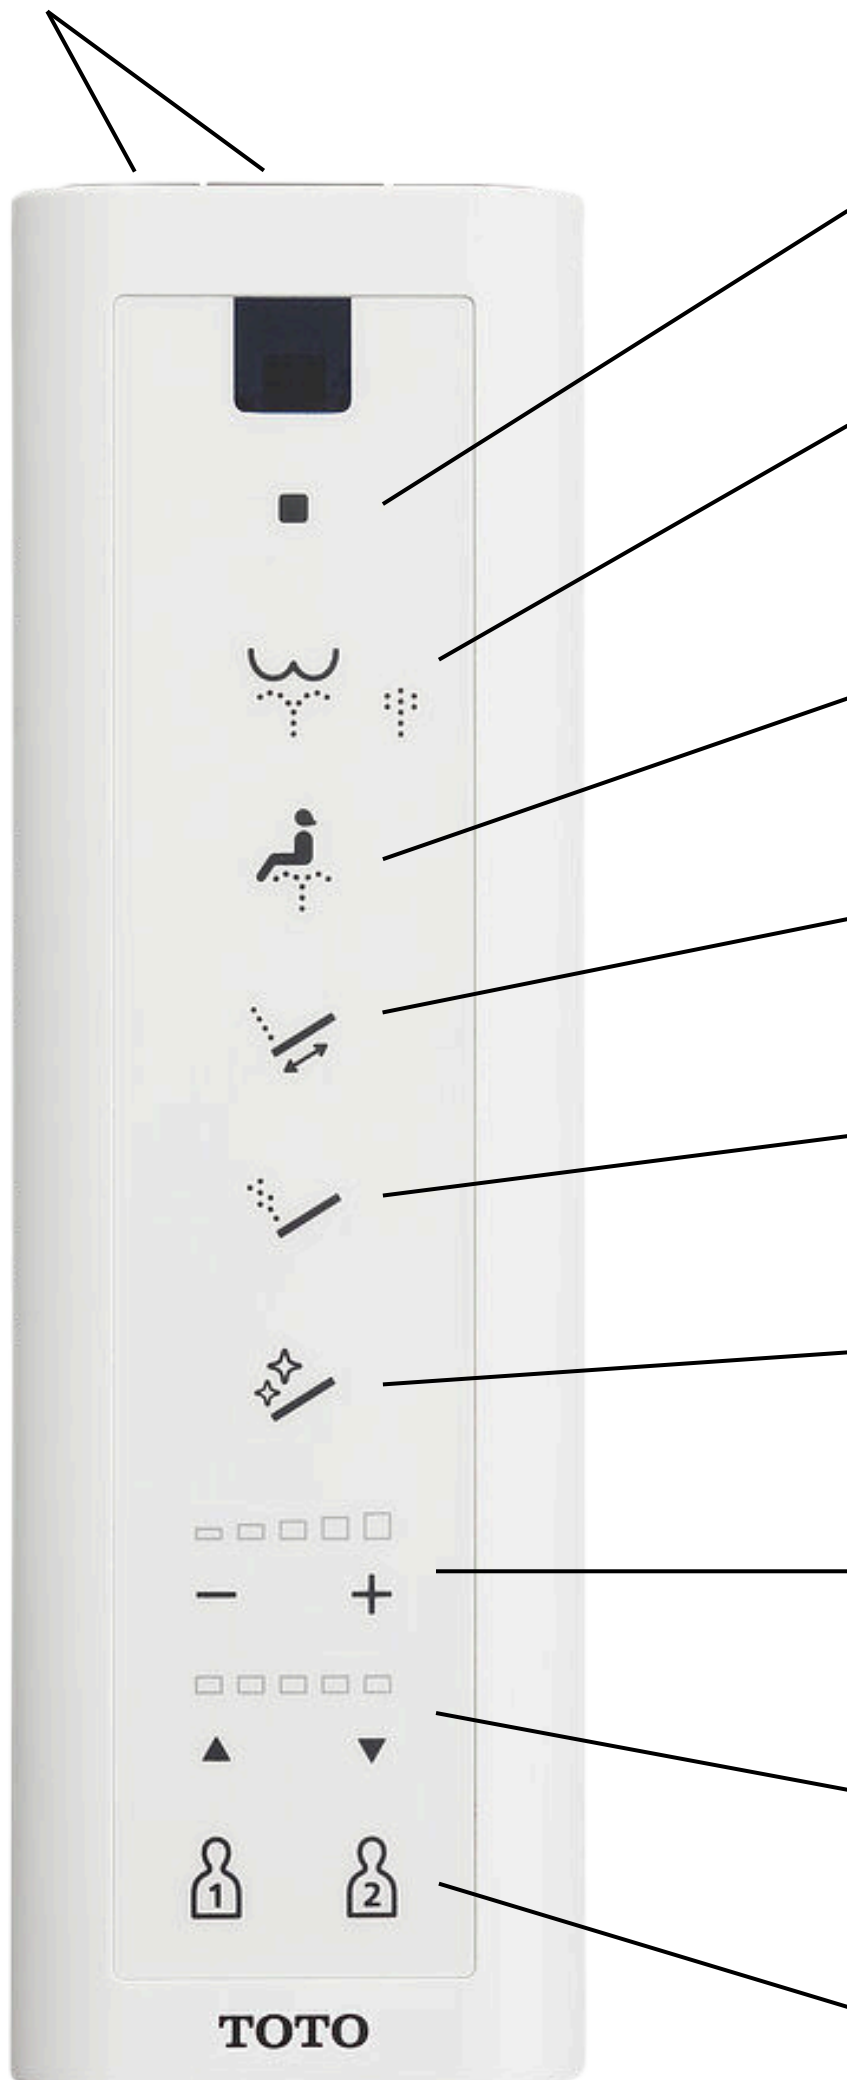

### SKYL

Udfører et stort eller lille skyl.

### STOP

Stopper WASHLET-funktionen.

### BAGVASK/BLID BAGVASK

Aktiverer bagvask.  
Tryk igen for lavere vandtryk.

### FRONTVASK

Aktiverer frontvask med en blid  
fordeling af større vanddråber.